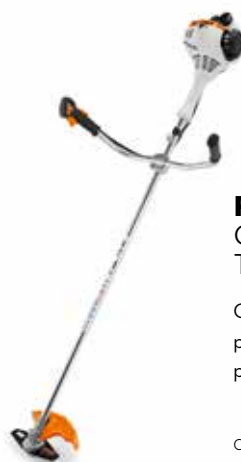

## FS 38 COUPE-BORDURE THERMIQUE

Coupe-bordure thermique léger et ergonomique. Idéal pour l'entretien de l'herbe au niveau des bordures. Poignée multifonctions et poignée en étrier.

AUTOCUT C 6-2

~~209 €~~ **189 €**